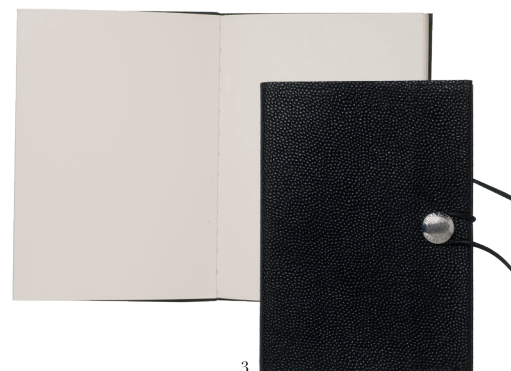

3 **Souvenir A6**

RNM501

80

▣▣ Carnet A6 Note pad A6
Incl. packaging 'Ricci'
☞ 105 x 145 x 17 mm